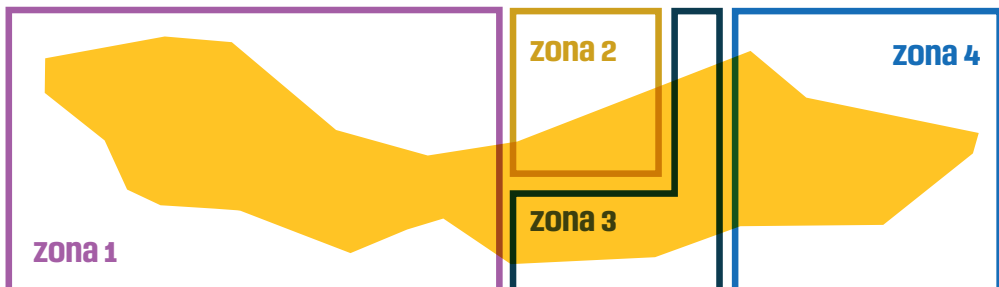

Pone bo shushi gròf pafò di bo kurá den e wikènt ku bo zona ta na bùrt. Selikor ta pasa piki e shushi gròf durante siman. Wak e skema bon pa bo no kai afó.